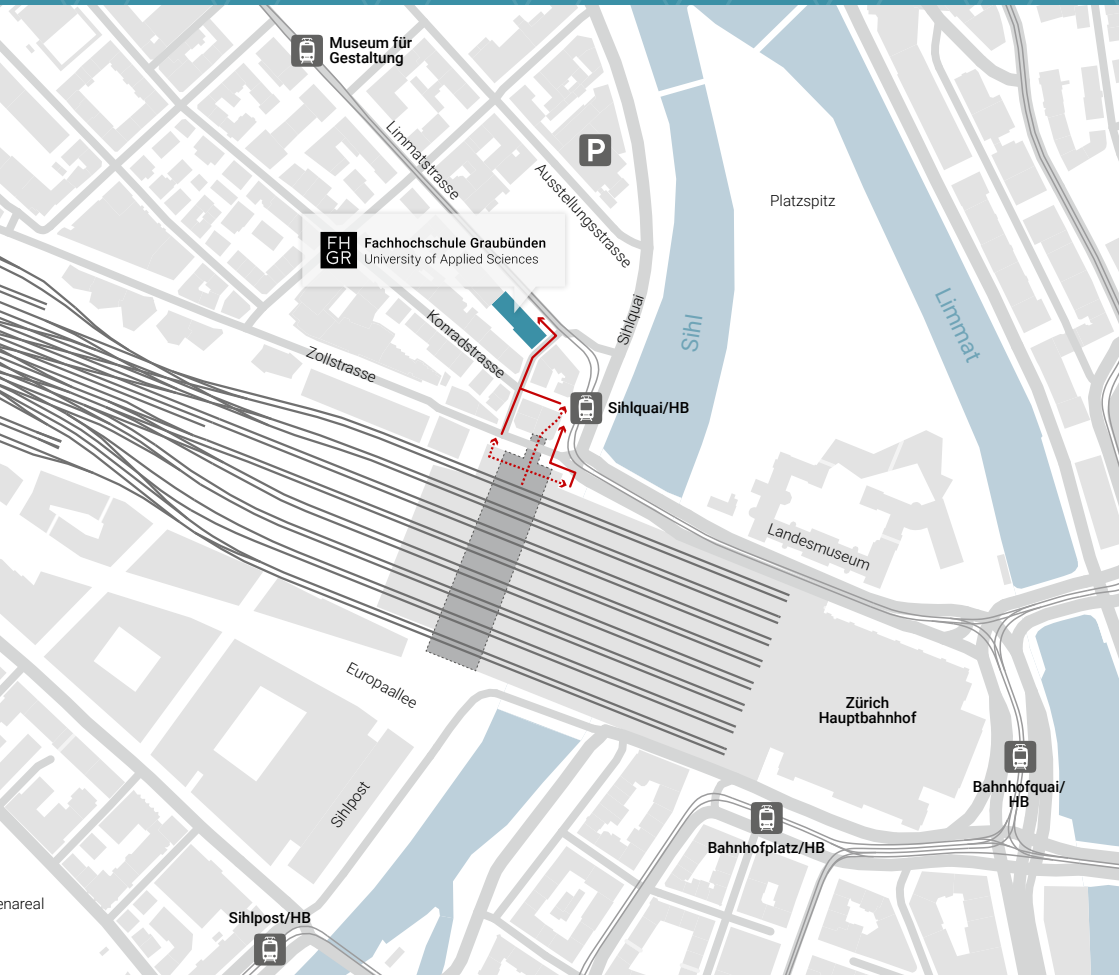

Lageplan und Adressen

Fachhochschule Graubünden

T +41 81 286 24 24
info@fhgr.ch

Standort Zürich

Limmatstrasse 21
8005 Zürich
Schweiz

Anreise

Mit öffentlichen Verkehrsmitteln
Zu Fuss ab Hauptbahnhof via Ausgang
Sihlquai/HB in wenigen Minuten erreichbar
(siehe markierte Wege auf Karte)

Mit dem Auto
Parkhaus Hauptbahnhof (kostenpflichtig),
Sihlquai 41, 8005 Zürich
(siehe Markierung «P» auf Karte)

Gebäude und Infrastruktur

Erdgeschoss

Unterrichtsräume Z0.01, Z0.02, Z0.03, Z0.10,
Z0.11, Z0.12, Z0.22 sowie Büros