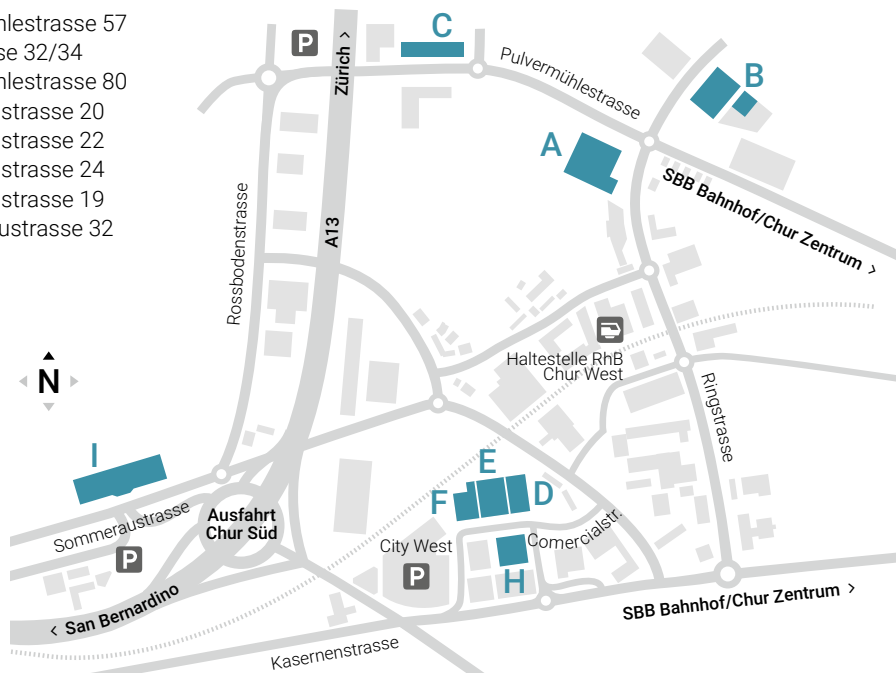

Lageplan und Adressen

Fachhochschule Graubünden

Pulvermühlestrasse 57
7000 Chur
Schweiz

+41 81 286 24 24
info@fhgr.ch

fhgr.ch

Standorte FH Graubünden

- A Pulvermühlestrasse 57
- B Ringstrasse 32/34
- C Pulvermühlestrasse 80
- D Comercialstrasse 20
- E Comercialstrasse 22
- F Comercialstrasse 24
- H Comercialstrasse 19
- I Sommeraustasse 32

Übersichtsplan Chur

Anreise mit öffentlichen Verkehrsmitteln

Alle Standorte sind von der Haltestelle RhB «Chur West» zu Fuss erreichbar.

Standorte A, B und C:

Ab Bahnhof mit dem Stadtbus Nr. 2 (Richtung «Obere Au»), Bushaltestelle «Grischunaweg»

Standort I:

Ab Bahnhof mit dem Stadtbus Nr. 2 (Richtung «Obere Au»), Bushaltestelle «Medienhaus/Rossboden» oder Stadtbus Nr. 6 (Richtung «City West»), Bushaltestelle «Medienhaus»

Anreise mit dem Auto

Standorte A, B und C:

Autobahn A13, Ausfahrt Chur Süd, via Rossbodenstrasse, Pulvermühlestrasse, Parkplätze Obere Au (kostenpflichtig)

Standorte D, E, F und H:

Autobahn A13, Ausfahrt Chur Süd, via Waffenzplatzstrasse, Kasernenstrasse, Commercialstrasse, Parkplätze City West (kostenpflichtig)