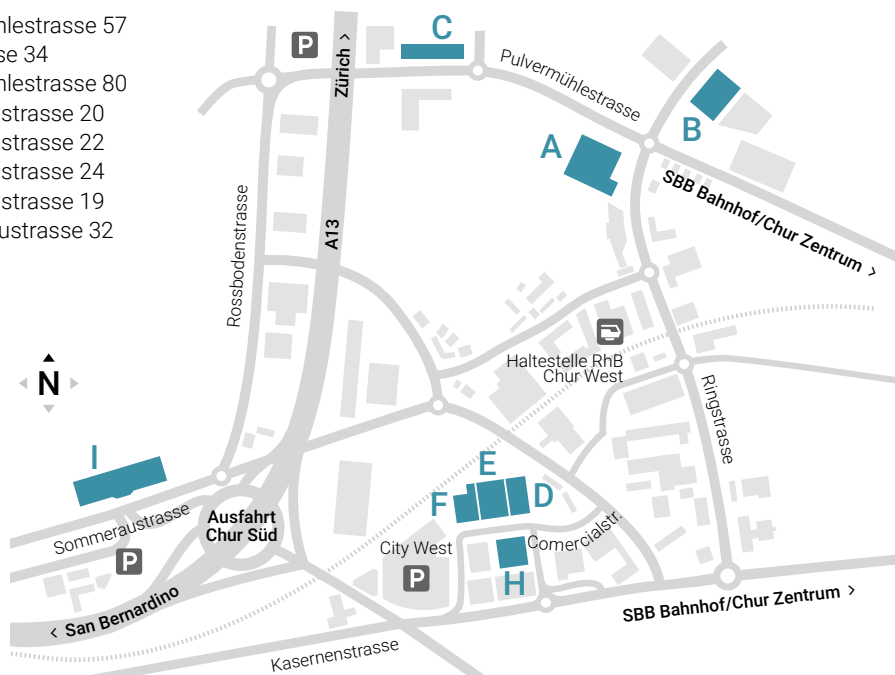

Lageplan und Adressen

Fachhochschule Graubünden

Pulvermühlestrasse 57
7000 Chur
Schweiz

T +41 81 286 24 24
info@fhgr.ch

fhgr.ch

Standorte FH Graubünden

- A Pulvermühlestrasse 57
- B Ringstrasse 34
- C Pulvermühlestrasse 80
- D Comercialstrasse 20
- E Comercialstrasse 22
- F Comercialstrasse 24
- H Comercialstrasse 19
- I Sommeraustrasse 32

Übersichtsplan Chur

Anreise mit öffentlichen Verkehrsmitteln

Alle Standorte sind von der Haltestelle RhB «Chur West» zu Fuss erreichbar.

Standorte A, B und C:

Ab Bahnhof mit dem Stadtbus Nr. 2 (Richtung «Obere Au»), Bushaltestelle «Grischunaweg»

Standort I:

Ab Bahnhof mit dem Stadtbus Nr. 2 (Richtung «Obere Au»), Bushaltestelle «Medienhaus/Rossboden» oder Stadtbus Nr. 6 (Richtung «City West»), Bushaltestelle «Medienhaus»

Anreise mit dem Auto

Standorte A, B und C:

Autobahn A13, Ausfahrt Chur Süd, via Rossbodenstrasse, Pulvermühlestrasse, Parkplätze Obere Au (kostenpflichtig)

Standorte D, E, F und H:

Autobahn A13, Ausfahrt Chur Süd, via Waffenplatzstrasse, Kasernenstrasse, Commercialstrasse, Parkplätze City West (kostenpflichtig)