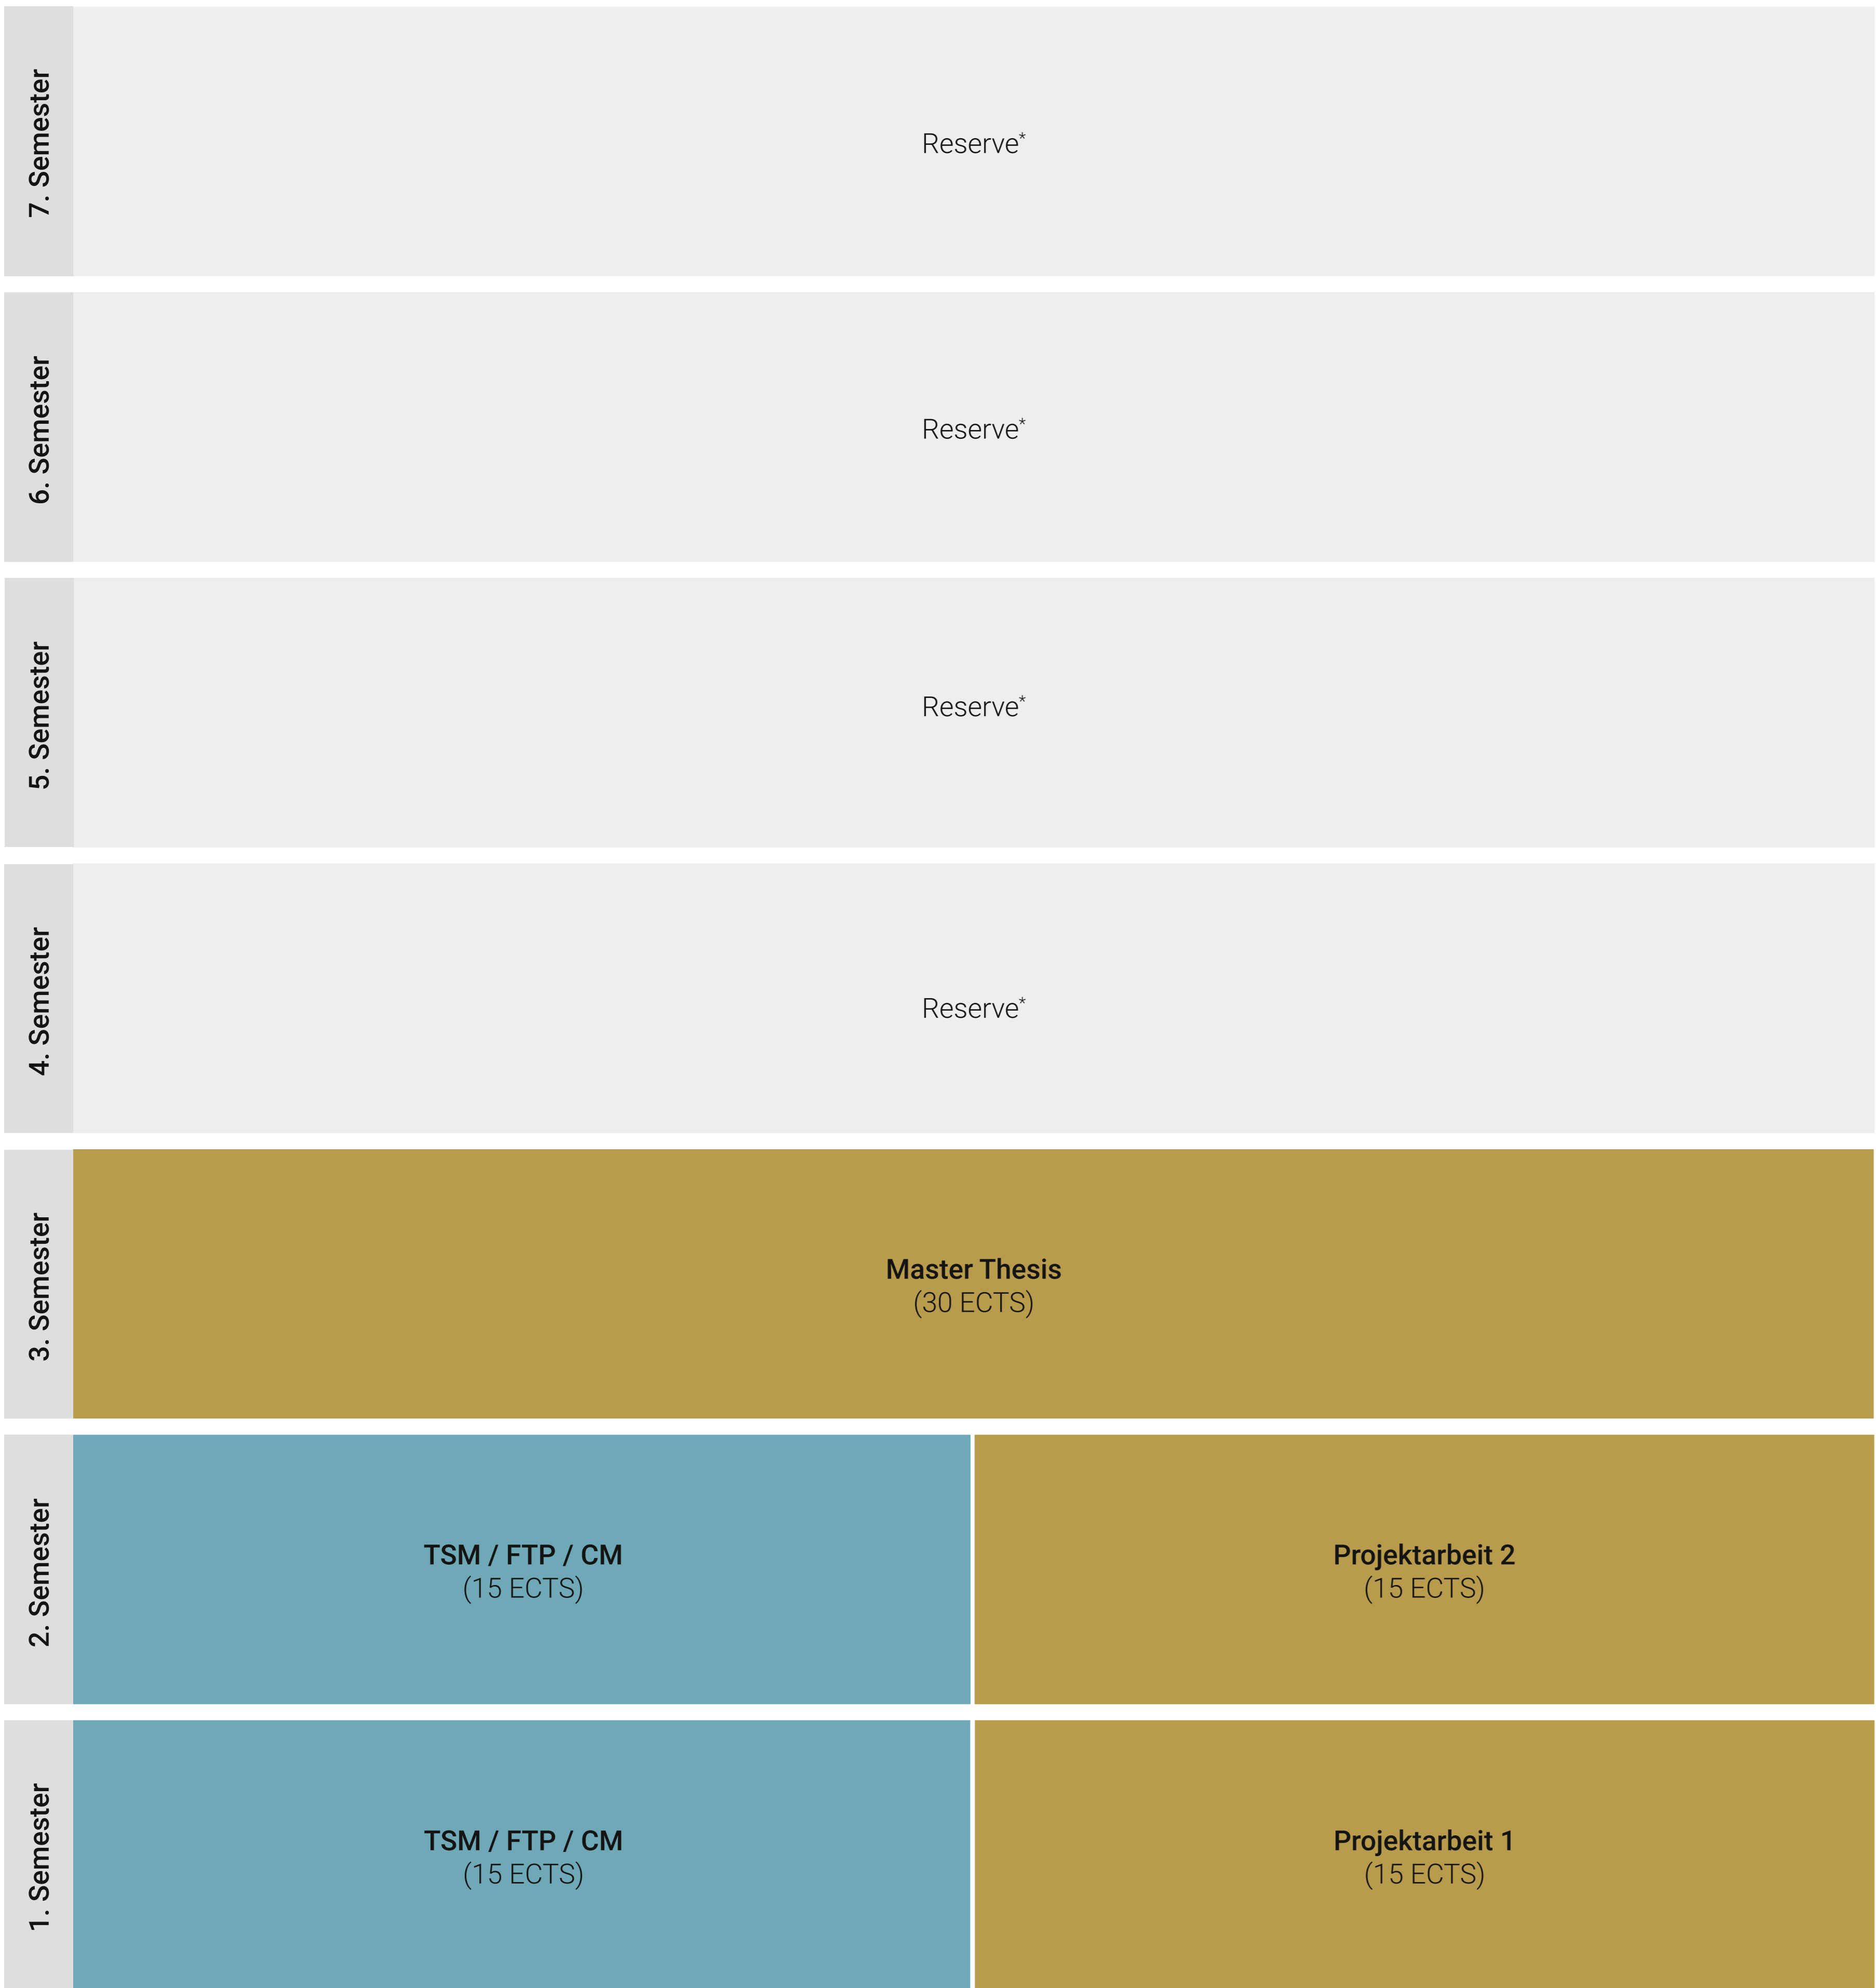

Vollzeit (Empfehlung)

Teilzeit (Empfehlung)

Durchführungsort: ■ Zürich ■ FH Graubünden oder bei Industrie- und Forschungspartnern

*Bei nichtbestandenen Modulen